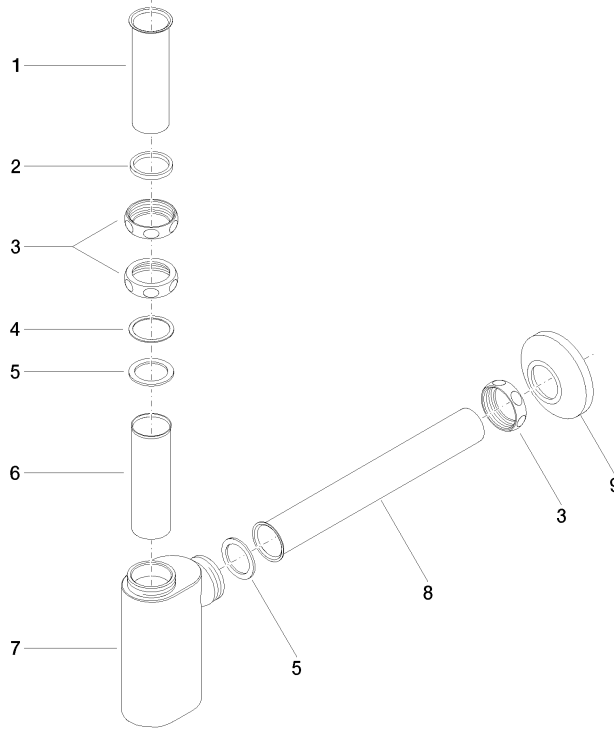

10 040 970

• rosette Ø 80 mm

	Brushed Champagne (22kt Gold)	10 040 970-46
	Chrome	10 040 970-00
	Brushed Platinum	10 040 970-06
	Platinum	10 040 970-08
	Durabress (23kt Gold)	10 040 970-09
	Dark Chrome	10 040 970-19
	Brushed Durabress (23kt Gold)	10 040 970-28
	Champagne (22kt Gold)	10 040 970-47
	Brushed Dark Platinum	10 040 970-99

10 040 970

mm [inches]

10 040 970

Parts for other finishes can be found here: [Chrome](#)

Spare parts list

No.	Item Number	Name	Quantity used	Delivery time
1	09 28 23 005-46	pipe	1	30
2	09 14 05 017 90	seal	1	2
3	09 23 30 015-46	nut	3	30
4	09 28 10 003 90	ring	1	2
5	09 14 05 016 90	Washer NBR 70 39,0 x 29,0 x 2,0 mm -	2	2
6	09 28 23 006 90	pipe	1	2
7	09 19 22 080-46	casing	1	30
8	09 28 23 002-46	pipe	1	30
9	90 27 01 015 00-46	rosette	1	-