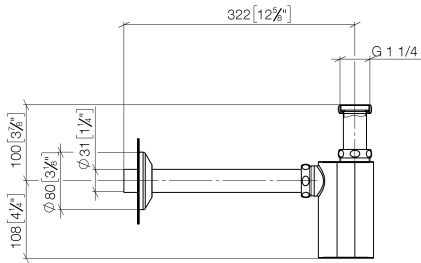

10 040 970

• rosette Ø 80 mm

	Brushed Champagne (22kt Gold)	10 040 970-46
	Chrome	10 040 970-00
	Brushed Platinum	10 040 970-06
	Platinum	10 040 970-08
	Durabress (23kt Gold)	10 040 970-09
	Dark Chrome	10 040 970-19
	Brushed Durabress (23kt Gold)	10 040 970-28
	Champagne (22kt Gold)	10 040 970-47
	Brushed Dark Platinum	10 040 970-99

10 040 970

mm [inches]

10 040 970

Parts for other finishes can be found here: [Chrome](#)

Spare parts list

No.	Item Number	Name	Quantity used	Delivery time
1	09 28 23 005-46	pipe	1	30
2	09 14 05 017 90	seal	1	2
3	09 23 30 015-46	nut	3	30
4	09 28 10 003 90	ring	1	2
5	09 14 05 016 90	Washer NBR 70 39,0 x 29,0 x 2,0 mm -	2	2
6	09 28 23 006 90	pipe	1	2
7	09 19 22 080-46	casing	1	30
8	09 28 23 002-46	pipe	1	30
9	90 27 01 015 00-46	rosette	1	-